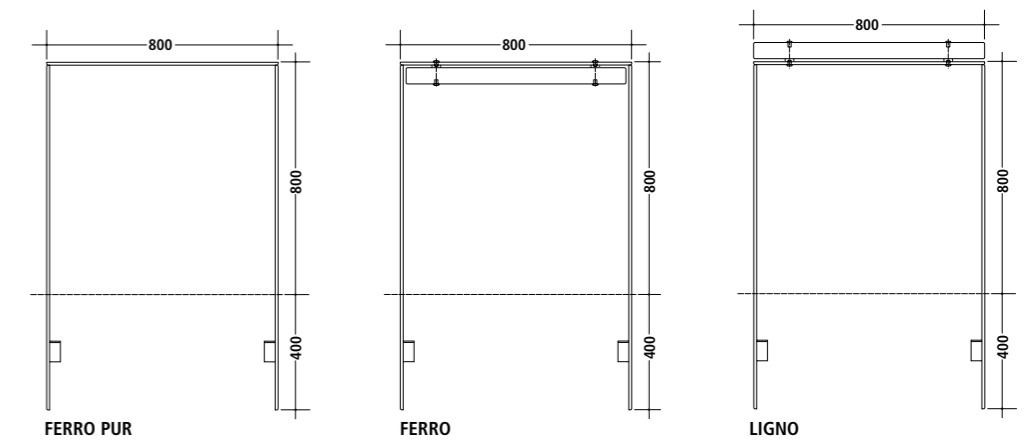

FERRO PUR

FERRO

LIGNO

FERRO PUR / FERRO / LIGNO

Moderner Fahrradanelehnbügel aus Flachstahl in Kombination mit Holz. Der Fahrradanelehnbügel aus Flachstahl gehört inzwischen zu den Klassikern. Anlehnen von bis zu zwei Fahrrädern und leichtes Anschließen des Fahrradrahmens. Edles Design durch Kombination mit hochwertigem Hartholz oder ohne Holz, ganz pur.

Design: T. Sauer

Technische Beschreibung:

Anlehnbügel aus Flachstahl 60 x 10 mm, Höhe GOK 800 mm, Breite 800 mm, feuerverzinkt. Ausführung zum Einbetonieren. Ecken geschweißt. Angeschraubte

Holzleiste aus FSC®-zertifiziertem Hartholz, unbehandelt oberhalb bzw. unterhalb des Querprofils.

Bestellnr.	Ausführung	Gewicht
FERRO PUR	Anlehnbügel ohne Holzleiste, verzinkt	12 kg
FERRO	Anlehnbügel, Holzleiste unter Querprofil, verzinkt	16 kg
LIGNO	Anlehnbügel, Holzleiste über Querprofil, verzinkt	16 kg
SB-RAL	Farbbeschichtung in RAL/DB ...