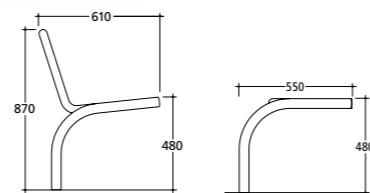

B500 Drahtgitter

Lieferbar in Stahl feuerverzinkt und pulverbeschichtet, Standardfarbe anthrazit-eisenglimmer, ähnlich DB 703. Verlängert zum Einbetonieren.

B500 Drahtgitter
Länge: 1.900 mm
Fußrohr Ø = 48 mm

Sitzelement mit Lehne (Stahl)
B500S-SDGML zum Einbetonieren

Sitzelement ohne Lehne (Stahl)
B500S-SDGOL zum Einbetonieren

B500 Holzleisten

Lieferbar in Edelstahl oder Stahl. Stahl feuerverzinkt und pulverbeschichtet. Edelstahl gestrahlt und matt elektropoliert oder pulverbeschichtet. Standardfarbe anthrazit-eisenglimmer, ähnlich DB 703. Optional mit Armlehne. Verlängert zum Einbetonieren.

B500 Holzleisten
Länge: 1.900 mm
Fußrohr Ø = 48 mm
Holzleisten 45 x 28 mm (FSC®-zertifiziertem Hartholz, unbehandelt)

Sitzelement mit Lehne (Stahl)
B500S-SHOML zum Einbetonieren

Sitzelement ohne Lehne (Stahl)
B500S-SHOOL zum Einbetonieren

Sitzelement mit Lehne (Edelstahl)
B500V-SHOML zum Einbetonieren

Sitzelement ohne Lehne (Edelstahl)
B500V-SHOOL zum Einbetonieren