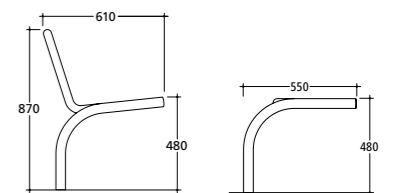

B500 Lochblech

Lieferbar in Edelstahl oder Stahl. Stahl feuerverzinkt und pulverbeschichtet. Edelstahl gestrahlt und matt elektropoliert oder pulverbeschichtet. Standardfarbe anthrazit-eisenglimmer, ähnlich DB 703. Optional mit Armlehne. Verlängert zum Einbetonieren.

B500 Lochblech
Länge: 1.900 mm
Fußrohr Ø = 48 mm

Sitzelement mit Lehne (Stahl)
B500S-SLBML zum Einbetonieren

Sitzelement ohne Lehne (Stahl)
B500S-SLBOL zum Einbetonieren

Sitzelement mit Lehne (Edelstahl)
B500V-SLBML zum Einbetonieren

Sitzelement ohne Lehne (Edelstahl)
B500V-SLBOL zum Einbetonieren

B500 Rundrohr

Lieferbar in Edelstahl gestrahlt und matt elektropoliert oder pulverbeschichtet. Standardfarbe anthrazit-eisenglimmer, ähnlich DB 703. Optional mit Armlehne. Verlängert zum Einbetonieren.

B500 Rundrohr
Länge: 1.900 mm
Fußrohr Ø = 48 mm, Rundrohr Ø = 21 mm

Sitzelement mit Lehne (Edelstahl)
B500V-SRRML zum Einbetonieren

Sitzelement ohne Lehne (Edelstahl)
B500V-SRROL zum Einbetonieren