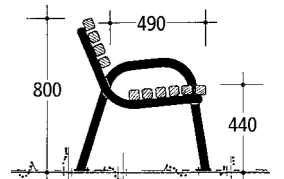

MEERSBURG I

MEERSBURG II

Passender Tisch MEERSBURG siehe Seite 85

MEERSBURG I / II

MEERSBURG I, Gestell aus Stahlrohr, feuerverzinkt und pulverbeschichtet, Standardfarbe anthrazit-eisenglimmer, ähnlich DB 703. Ortsfeste Montage möglich. **MEERSBURG II** Ausführung wie I, jedoch andere Abmessung der Leisten.

MEERSBURG I		MEERSBURG II	
Abmessung der Leisten	120 x 55 mm	Abmessung der Leisten	55 x 45 mm
Länge	2.000 mm	Länge	2.000 mm
Gewicht Holz	55 kg	Gewicht Holz	55 kg

Ausführung in
 FSC®-zertifiziertem Hartholz, unbehandelt
 Acryl-Kunststoff mit Stahlarmierung
 (abweichendes Leistenmaß)
 Weitere Holzarten auf Anfrage
 Optional Lasur Farbton braun