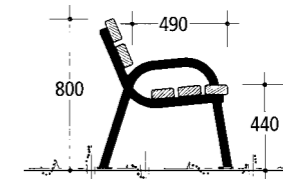

MEERSBURG I

MEERSBURG II

Passender Tisch MEERSBURG siehe Seite 85

MEERSBURG I / II

MEERSBURG I, Gestell aus Stahlrohr, feuerverzinkt und pulverbeschichtet, Standardfarbe anthrazit-eisenglimmer, ähnlich DB 703. Ortsfeste Montage möglich. **MEERSBURG II** Ausführung wie I, jedoch andere Abmessung der Leisten.

MEERSBURG I		MEERSBURG II	
Abmessung der Leisten	120 x 55 mm	Abmessung der Leisten	55 x 45 mm
Länge	2.000 mm	Länge	2.000 mm
Gewicht Holz	55 kg	Gewicht Holz	55 kg

Ausführung in
 FSC®-zertifiziertem Hartholz, unbehandelt
 Acryl-Kunststoff mit Stahlarmierung
 (abweichendes Leistenmaß)
 Weitere Holzarten auf Anfrage
 Optional Lasur Farbton braun