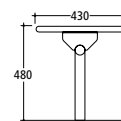

B800S-MEDGML

**B800S-MDDGML**  
Sonderlänge

**B800S-MEDGOL**

### B800 durchgehend Drahtgitter

Mögliche Längen: 1.500 und 1.800 mm (ohne Armlehne)  
Untergestell-Rohr  $\varnothing = 48$  mm

### B800 Einzelsitz Drahtgitter

Mögliche Längen: 500, 1.050, 1.600, 2.150 und 3.250 mm (ohne Armlehne)  
Untergestell-Rohr  $\varnothing = 48$  mm