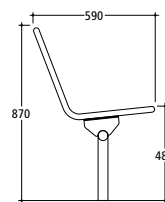

B800S-MEDGML

**B800S-MDDGML**  
Sonderlänge

**B800S-MEDGOL**

### B800 durchgehend Drahtgitter

Mögliche Längen: 1.500 und 1.800 mm (ohne Armlehne)  
Untergestell-Rohr  $\varnothing = 48$  mm

### B800 Einzelsitz Drahtgitter

Mögliche Längen: 500, 1.050, 1.600, 2.150 und 3.250 mm (ohne Armlehne)  
Untergestell-Rohr  $\varnothing = 48$  mm