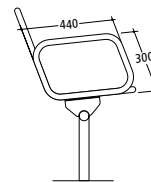

B800S-MEDGML

**B800S-MDDGML**  
Sonderlänge

**B800S-MEDGOL**

### B800 durchgehend Drahtgitter

Mögliche Längen: 1.500 und 1.800 mm (ohne Armlehne)  
Untergestell-Rohr  $\varnothing = 48$  mm